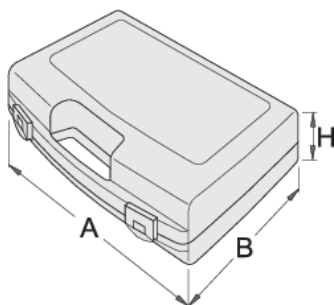

# Plastikowa skrzynka do kluczy nasadowych

981PBM5

## Profile

621619

L

244

B

207

H

59

240

\* Przedstawiony wygląd produktu jest orientacyjny. Wszystkie wymiary są w mm, podana waga w gramach