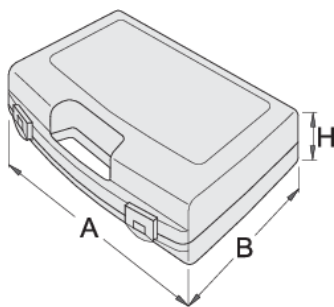

Plastikowa skrzynka do kluczy nasadowych

981PBM5

Profile

621619

L

244

B

207

H

59

240

* Przedstawiony wygląd produktu jest orientacyjny. Wszystkie wymiary są w mm, podana waga w gramach