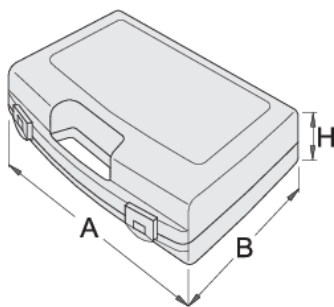

# Plastikowa skrzynka do kluczy nasadowych

981PBM5

## Profile

621619

L

244

B

207

H

59

240

\* Przedstawiony wygląd produktu jest orientacyjny. Wszystkie wymiary są w mm, podana waga w gramach