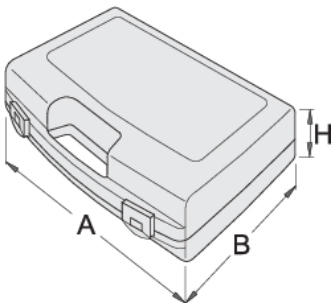

# Kunststof cassette voor dopsleutels

981PBM5

## Profielen

621619

L

244

B

207

H

59

240

\* Afbeeldingen van producten zijn symbolisch. Alle afmetingen zijn in mm en gewicht in gram. Alle vermelde afmetingen kunnen variëren in tolerantie.