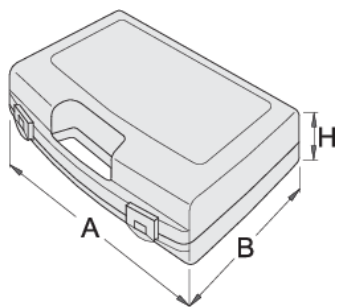

Contenitore in plastica per chiavi a bussola

981PBM5

Profili

621619

L

244

B

207

H

59

240

* Le immagini dei prodotti sono puramente simboliche. Tutte le dimensioni sono in mm, peso in grammi.