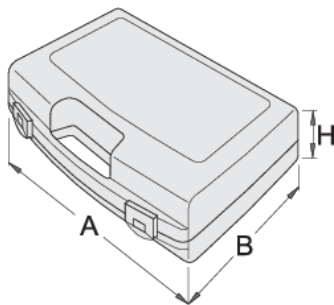

Contenitore in plastica per chiavi a bussola

981PBM5

Profili

621619

L

244

B

207

H

59

240

* Le immagini dei prodotti sono puramente simboliche. Tutte le dimensioni sono in mm, peso in grammi.