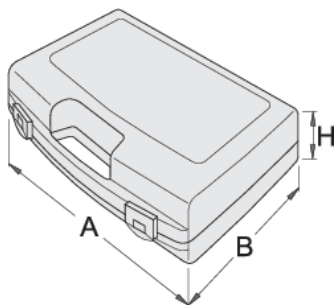

Plastična kutija za nasadne ključeve

981PBM5

Profili

621619

L

244

B

207

H

59

240

* Slike proizvoda su simbolične. Sve dimenzije su u mm, masa je u g.