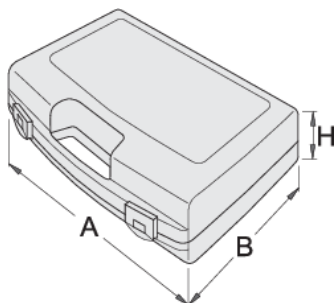

Plastová krabice na nástrčkové klíče

981PBM5

Profily

621619

L

244

B

207

H

59

240

* Obrázky produktů jsou symbolické. Všechny rozměry jsou v mm a hmotnost v gramech. Všechny uvedené rozměry se mohou lišit v toleranci.