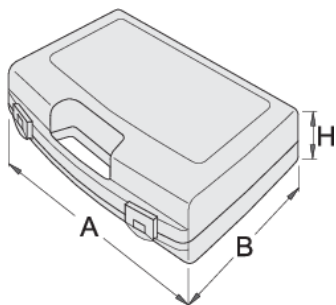

Plastová krabice na nástrčkové klíče

981PBM5

Profily

621619

L

244

B

207

H

59

240

* Obrázky produktů jsou symbolické. Všechny rozměry jsou v mm a hmotnost v gramech. Všechny uvedené rozměry se mohou lišit v toleranci.