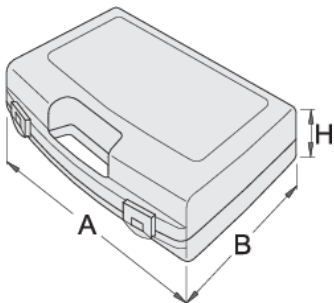

Plastična kutija za nasadne ključeve

981PBM5

Profili

621619

L

244

B

207

H

59

240

* Slike proizvoda su simbolične. Sve dimenzije su u mm, masa je u g.