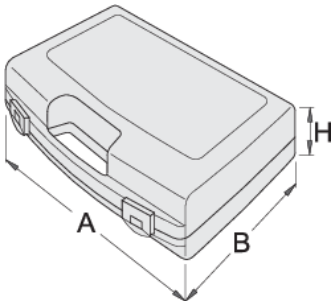

# Kuti plastike për çelësa vazhdues

981PBM5

## Profiles

621619

L

244

B

207

H

59

240

\* Imazhet e produkteve janë simbolike. Të gjitha dimensionet janë në mm, pesha në gram. Të gjitha dimensionet e listuara mund të ndryshojnë në tolerancë.