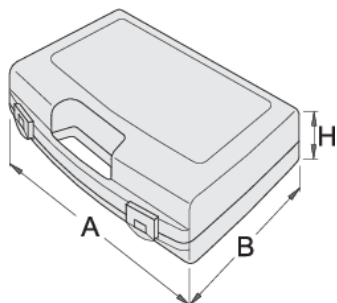

# Kuti plastike për çelësa vazhdues

981PBM5

## Profiles

621619

L

244

B

207

H

59

240

\* Imazhet e produkteve janë simbolike. Të gjitha dimensionet janë në mm, pesha në gram. Të gjitha dimensionet e listuara mund të ndryshojnë në tolerancë.