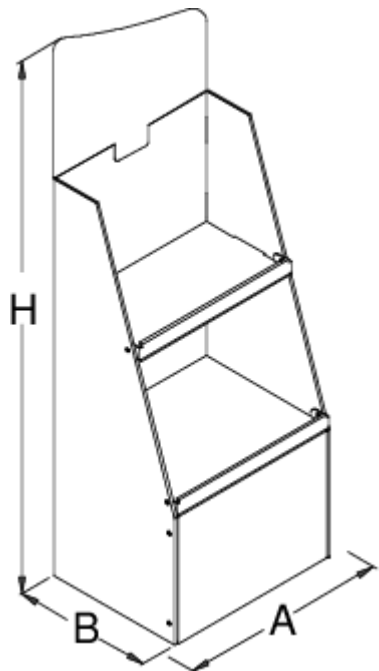

# Carton stand for CS sets

ST.UNI1

Profielen

---

[./be/support/warranty](https://be.support.warranty)

Barcode	L	B	H	Icon
---------	---	---	---	------

621018	670	430	1680	5600
--------	-----	-----	------	------

### Retail verpakking

Barcode	MA	MB	MC	Icon
---------	----	----	----	------

621018	430	670	1680	5600
--------	-----	-----	------	------

### Transport verpakking

Barcode	Icon	TA	TB	TC	Icon
---------	------	----	----	----	------

621018	1				
--------	---	--	--	--	--