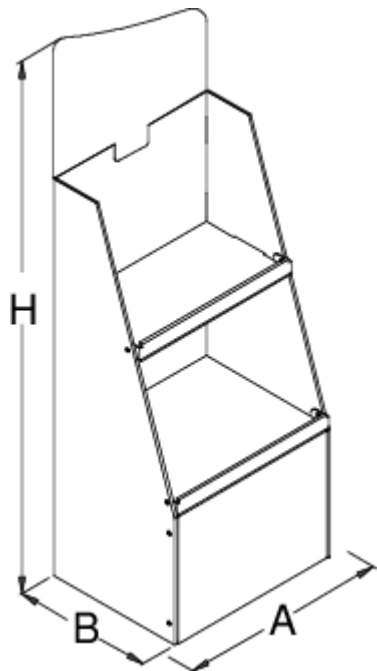

Kartoni qëndrojë për grupe CS

ST.UNI1

Profiles

[./\(al/support/warranty\)](https://al.support.warranty)

	L	B	H	
--	---	---	---	--

621018	670	430	1680	5600
--------	-----	-----	------	------

Retail packaging

	MA	MB	MC	
--	----	----	----	--

621018	430	670	1680	5600
--------	-----	-----	------	------

Transport packaging

		TA	TB	TC	
--	--	----	----	----	--

621018	1				
--------	---	--	--	--	--