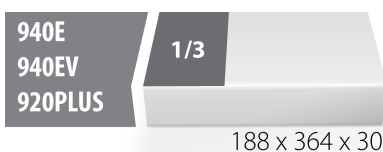

Product name

SKU

Article

Dimensions

Quantity