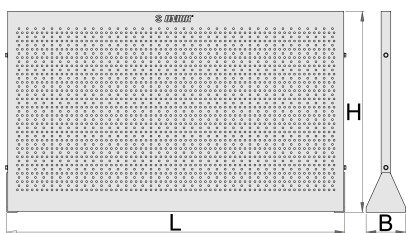

Rastrelliera per utensili a parete per carrello art. 940H

940.1H

Profili

Attributi del prodotto

- può essere fissata al carrello Hercules

621442

L

608

B

120

H

608

9600

* Le immagini dei prodotti sono puramente simboliche. Tutte le dimensioni sono in mm, peso in grammi.