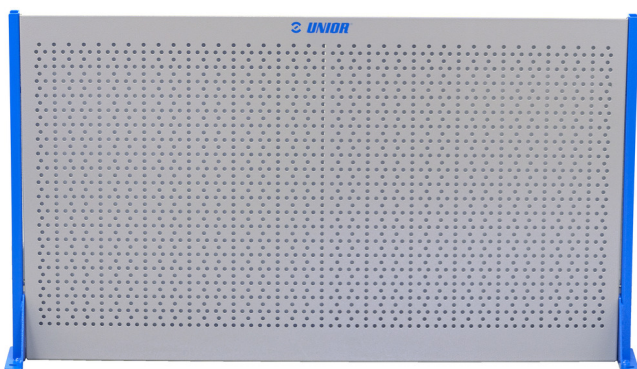

Rastrelliera per utensili a parete per carrello art. 940H

940.1H

Profili

Attributi del prodotto

- può essere fissata al carrello Hercules

621442

L

608

B

120

H

608

9600

* Le immagini dei prodotti sono puramente simboliche. Tutte le dimensioni sono in mm, peso in grammi.