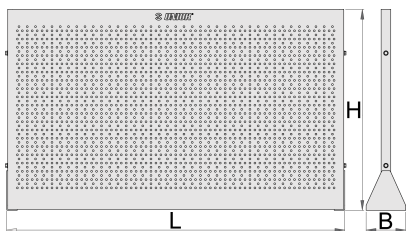

# Rastrelliera per utensili a parete per carrello art. 940H

940.1H

## Attributi del prodotto

- può essere fissata al carrello Hercules

L

B

H

621442

608

120

608

9600

Till end of stock

\* Le immagini dei prodotti sono puramente simboliche. Tutte le dimensioni sono in mm, peso in grammi.