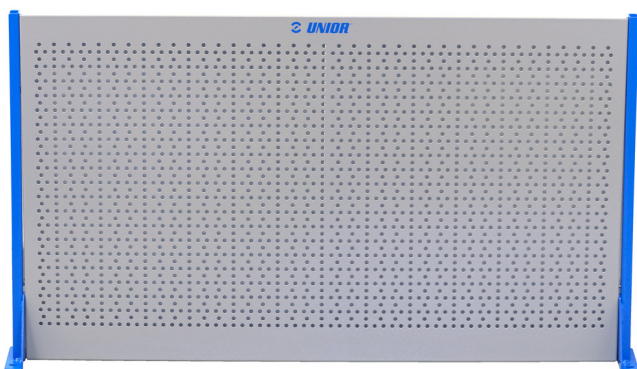

# Rastrelliera per utensili a parete per carrello art. 940H

940.1H

## Attributi del prodotto

- può essere fissata al carrello Hercules

L

B

H

621442

608

120