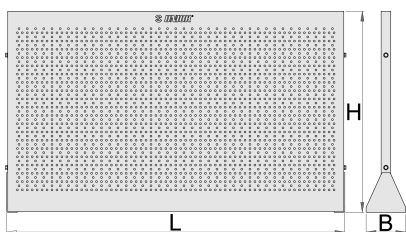

Szerszámtartó fal (940H)

940.1H

Profilok

Termékjellemzők

- Hercules szerszámkocsikhoz illeszthető

621442

L

608

B

120

H

608

9600

* A termékeképek illusztrációk. Minden feltüntetett méret milliméterben, a tömegek grammokban. Az összes feltüntetett méret eltérhet a toleranciának megfelelően.