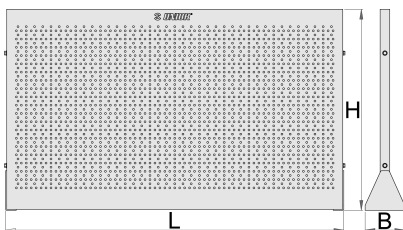

# Πλάτη εργαλείων για το 940H

Hidden

940.1H

## Χαρακτηριστικά προϊόντος

- Δυνατότητα σύνδεσης στους εργαλειοφόρους HERCULES

L

B

H

\* Οι εικόνες των προϊόντων είναι συμβολικές. Όλες οι διαστάσεις είναι σε mm, το βάρος είναι σε γραμμάρια. Όλες οι αναφερόμενες διαστάσεις μπορεί να διαφέρουν σε ανοχές.