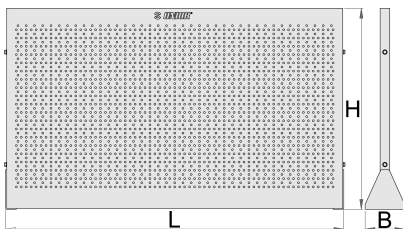

Werkzeug-Lochwand für Hercules

940.1H

Profile

Produkteigenschaften

- Montagemöglichkeit für den Werkzeugwagen Hercules

621442

L

608

B

120

H

608

9600

Till end of stock

* Bilder von Produkten sind Symbolfotos. Abmessungen sind in mm, Gewichte in Gramm.