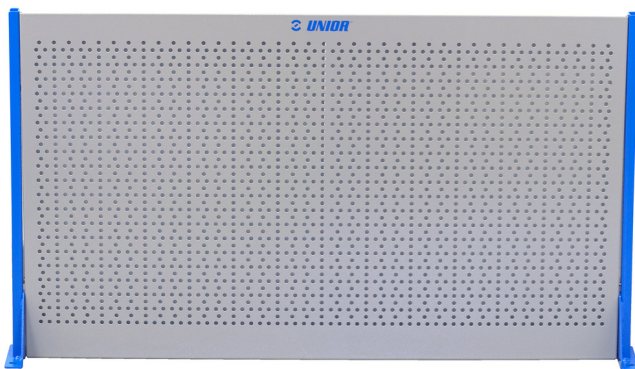

Panneau vertical pour outils EUROVISION

940.1H

Profils

Description produit

- adaptable aux servantes Hercules

L

B

H

621442

608

120

608

9600

Till end of stock

* Les images des produits ne sont pas contractuelles. Toutes les dimensions sont en mm, les poids en grammes.