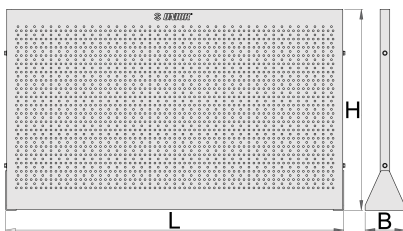

Panneau vertical pour outils EUROVISION

940.1H

Profils

Description produit

- adaptable aux servantes Hercules

L

B

H

621442

608

120

608

9600

Till end of stock

* Les images des produits ne sont pas contractuelles. Toutes les dimensions sont en mm, les poids en grammes.