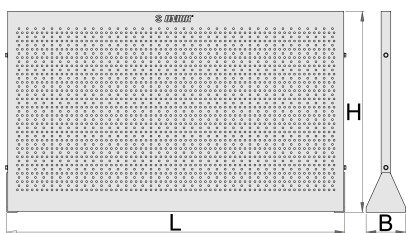

Panneau vertical pour outils EUROVISION

940.1H

Profils

Description produit

- adaptable aux servantes Hercules

L

B

H

621442

608

120

608

9600

* Les images des produits ne sont pas contractuelles. Toutes les dimensions sont en mm, les poids en grammes.