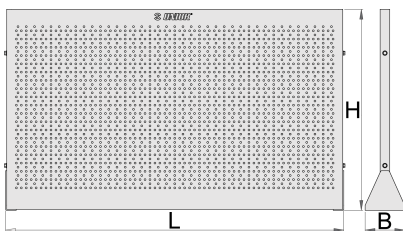

Panneau vertical pour outils EUROVISION

940.1H

Profils

Description produit

- adaptable aux servantes Hercules

L

B

H

621442

608

120

608

9600

* Les images des produits ne sont pas contractuelles. Toutes les dimensions sont en mm, les poids en grammes.