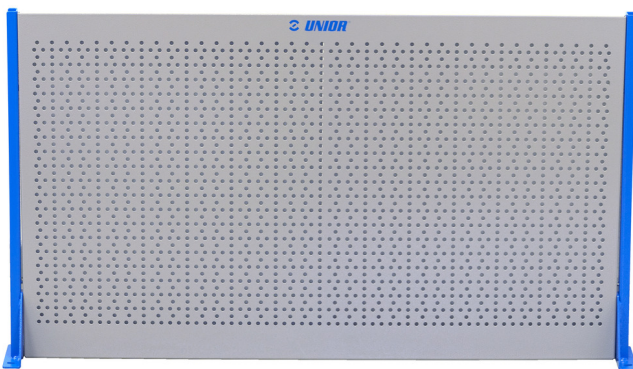

Panneau vertical pour outils EUROVISION

940.1H

Profils

Description produit

- adaptable aux servantes Hercules

621442

L

608

B

120

H

608

9600

* Les images des produits ne sont pas contractuelles. Toutes les dimensions sont en mm, les poids en grammes.