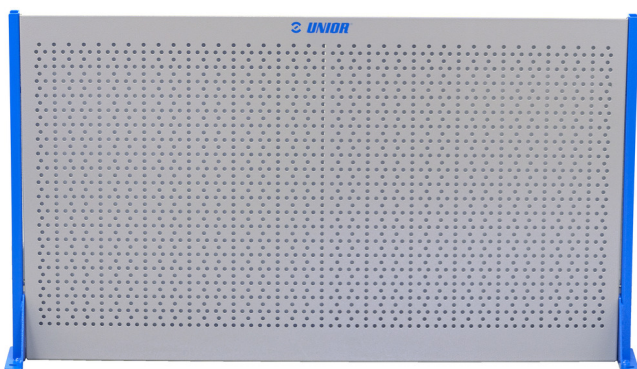

Panneau vertical pour outils EUROVISION

940.1H

Profils

Description produit

- adaptable aux servantes Hercules

L

B

H

621442

608

120

608

9600

* Les images des produits ne sont pas contractuelles. Toutes les dimensions sont en mm, les poids en grammes.