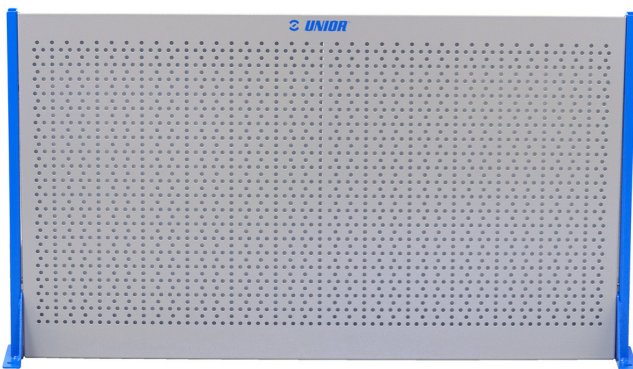

Panneau vertical pour outils EUROVISION

940.1H

Profils

Description produit

- adaptable aux servantes Hercules

L

B

H

621442

608

120

608

9600

* Les images des produits ne sont pas contractuelles. Toutes les dimensions sont en mm, les poids en grammes.