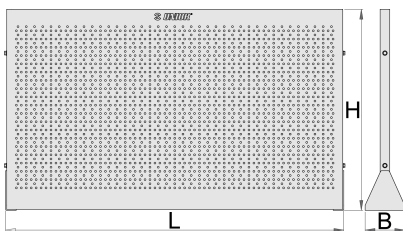

Panneau vertical pour outils EUROVISION

940.1H

Profils

Description produit

- adaptable aux servantes Hercules

621442

L

608

B

120

H

608

9600

* Les images des produits ne sont pas contractuelles. Toutes les dimensions sont en mm, les poids en grammes.