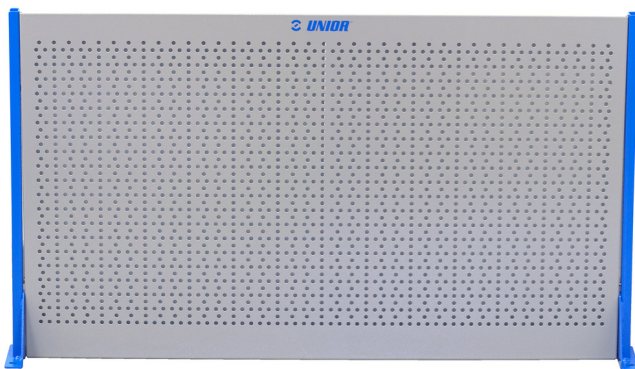

Panneau vertical pour outils EUROVISION

940.1H

Profils

Description produit

- Adaptable aux servantes Hercules

621442

L

608

B

120

H

608

9600

* Les images des produits ne sont pas contractuelles. Toutes les dimensions sont en mm, les poids en grammes.