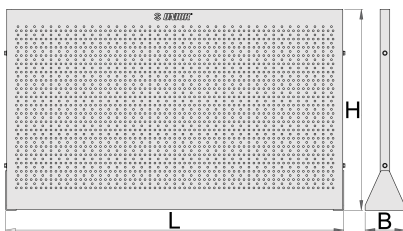

Panneau vertical pour outils EUROVISION

940.1H

Profils

Description produit

- Adaptable aux servantes Hercules

621442

L

608

B

120

H

608

9600

* Les images des produits ne sont pas contractuelles. Toutes les dimensions sont en mm, les poids en grammes.