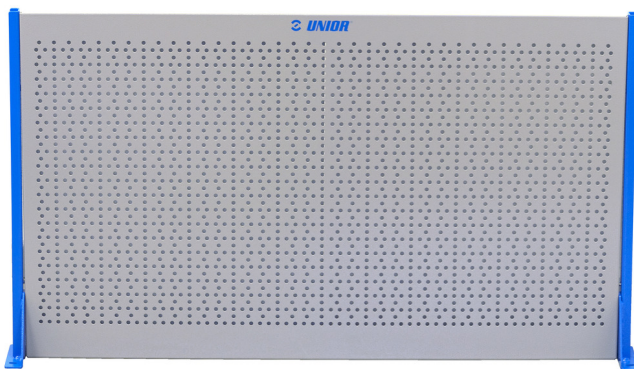

Panneau vertical pour outils EUROVISION

940.1H

Profils

Description produit

- Adaptable aux servantes Hercules

621442

L

608

B

120

H

608

9600

* Les images des produits ne sont pas contractuelles. Toutes les dimensions sont en mm, les poids en grammes.