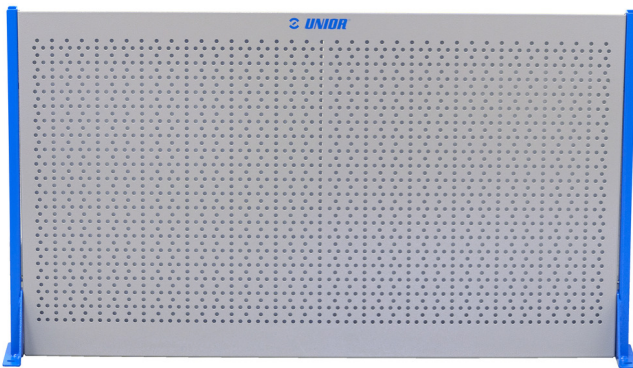

Panel display para 940H

940.1H

Perfiles

Características del producto

- posibilidad de adaptación con el carro portaherramienta Hercules

L

B

H

621442

608

120

608

9600

Till end of stock

* Las imágenes de los productos son simbólicas. Todas las dimensiones son en mm, peso en gramos.