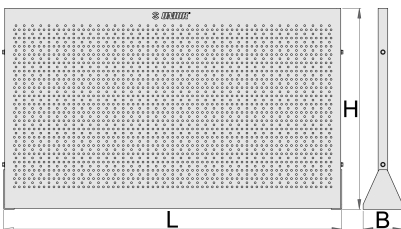

Panel display para 940H

940.1H

Perfiles

Características del producto

- posibilidad de adaptación con el carro portaherramienta Hercules

L

B

H

621442

608

120

608

9600

Till end of stock

* Las imágenes de los productos son simbólicas. Todas las dimensiones son en mm, peso en gramos.