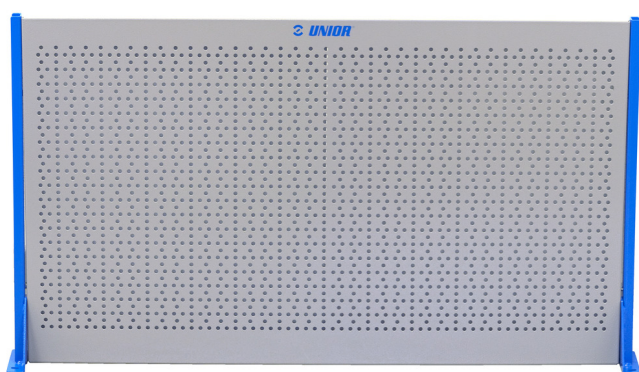

Panel na nářadí pro vozík Herkules 940H

940.1H

Profily

Vlastnosti produktu

- panel na nářadí pro vozík Herkules

621442

L

608

B

120

H

608

9600

* Obrázky produktů jsou symbolické. Všechny rozměry jsou v mm a hmotnost v gramech. Všechny uvedené rozměry se mohou lišit v toleranci.