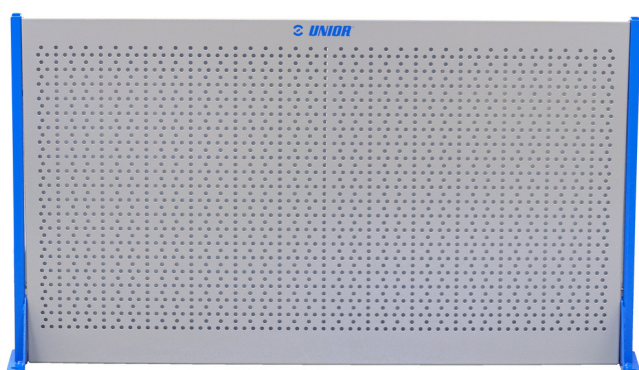

Panel na nářadí pro vozík Herkules 940H

940.1H

Profily

Vlastnosti produktu

- panel na nářadí pro vozík Herkules

L

B

H

621442

608

120

608

9600

* Obrázky produktů jsou symbolické. Všechny rozměry jsou v mm a hmotnost v gramech. Všechny uvedené rozměry se mohou lišit v toleranci.