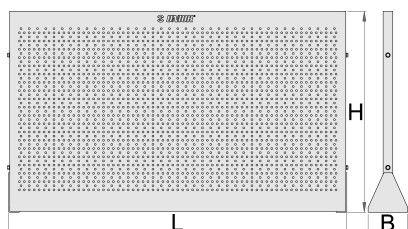

Panel na nářadí pro vozík Herkules 940H

940.1H

Profily

Vlastnosti produktu

- panel na nářadí pro vozík Herkules

L

B

H

621442

608

120

608

9600

* Obrázky produktů jsou symbolické. Všechny rozměry jsou v mm a hmotnost v gramech. Všechny uvedené rozměry se mohou lišit v toleranci.