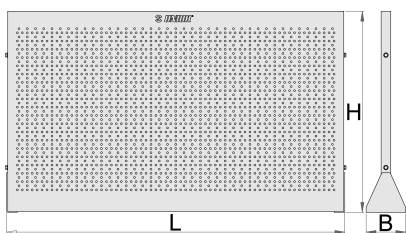

Panel na nářadí pro vozík Herkules 940H

940.1H

Profily

Vlastnosti produktu

- panel na nářadí pro vozík Herkules

L

B

H

621442

608

120

608

9600

Till end of stock

* Obrázky produktů jsou symbolické. Všechny rozměry jsou v mm a hmotnost v gramech. Všechny uvedené rozměry se mohou lišit v toleranci.