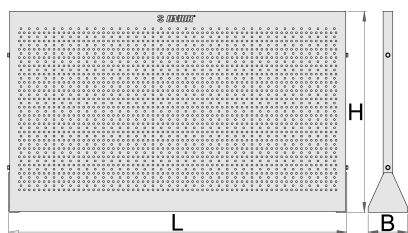

Panel na nářadí pro vozík Herkules 940H

940.1H

Profily

Vlastnosti produktu

- panel na nářadí pro vozík Herkules

621442

L

608

B

120

H

608

9600

* Obrázky produktů jsou symbolické. Všechny rozměry jsou v mm a hmotnost v gramech. Všechny uvedené rozměry se mohou lišit v toleranci.