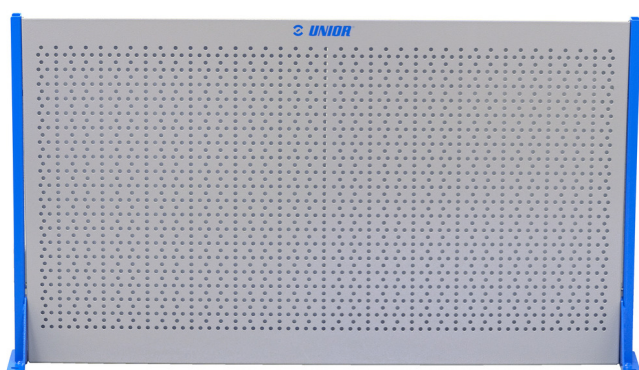

Panel na nářadí pro vozík Herkules 940H

940.1H

Profily

Vlastnosti produktu

- panel na nářadí pro vozík Herkules

L

B

H

621442

608

120

608

9600

Till end of stock

* Obrázky produktů jsou symbolické. Všechny rozměry jsou v mm a hmotnost v gramech. Všechny uvedené rozměry se mohou lišit v toleranci.