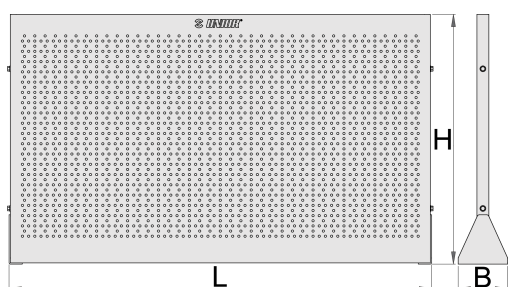

Qerre mjet panel për Hercules

940.1H

Profiles

[_\(/al/support/warranty\)](/al/support/warranty)

Product features

- Mundësia për të përshtaten me mjet karrocë Herkulit

L

B