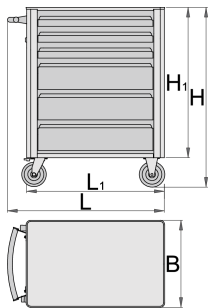

## Product attributen

- material: premium PLUS sheet metal
- blind nuts for fixing accessories are mounted on the carriage.
- static load capacity of carriage without casters: 1600kg
- maximum capacity of each drawer: 45kg
- 6 drawers (3x L 563 x W 365 x H 70mm, 3x L 563 x W 383 x H 150mm)
- basisafmetingen met handvat en wielen L 800 x B 440 x H 923mm
- total volume of drawers: 146 litres
- laden compatibel met SOS-gereedschapsmousse 1/3, 2/3, 3/3

	<b>L</b>	<b>B</b>	<b>H</b>	<b>L1</b>	<b>H1</b>	
621436	800	440	923	700	768	51000

\* Afbeeldingen van producten zijn symbolisch. Alle afmetingen zijn in mm, en het gewicht in grammen. Alle vermelde afmetingen kunnen variëren in tolerantie.