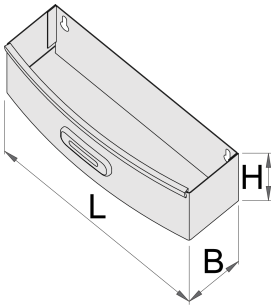

920PLUS için ŐiŐelik

920ES7

Profiles

Product features

- malzeme: sac metal

621019

L

267

B

90

H

85

573

* Őrűnlerin resimleri semboliktir. Bűtűn boyutlar mm ve ađırlık gram cinsindedir.