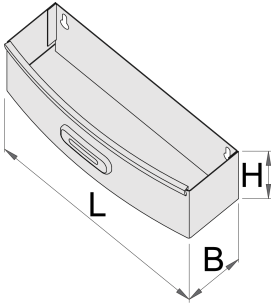

## Product features

- malzeme: sac metal

621019

L

267

B

90

H

85

573

\* Őrűnlerin resimleri semboliktir. Bűtűn boyutlar mm ve ađırlık gram cinsindedir.