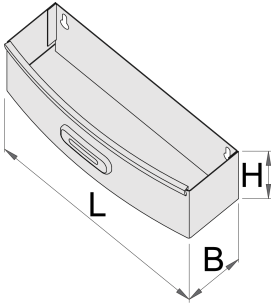

621019

L

267

B

90

H

85

573

* Őrűnlerin resimleri semboliktir. Bűtűn boyutlar mm ve ađırlık gram cinsindedir.