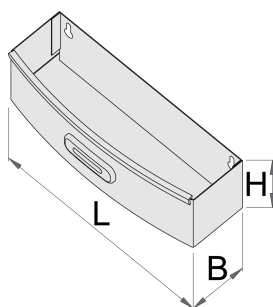

Nosilec steklenic za 920PLUS

920ES7

Profili

Atributi izdelka

- material: Premium pločevina

621019

L

267

B

90

H

85

573

* Slike proizvodov so simbolične. Vse dimenzije so v mm, masa v g. Vse navedene dimenzije lahko odstopajo v tolerančnih merah.