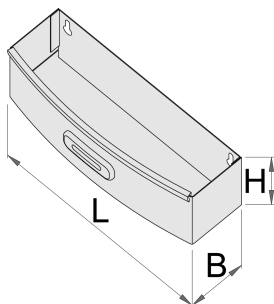

Nosilec steklenic za 920PLUS

920ES7

Profili

Atributi izdelka

- material: Premium pločevina

621019

L

267

B

90

H

85

573

* Slike proizvodov so simbolične. Vse dimenzije so v mm, masa v g. Vse navedene dimenzije lahko odstopajo v tolerančnih merah.