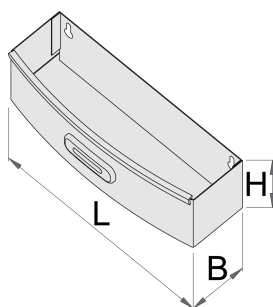

621019

L

267

B

90

H

85

573

* Slike proizvodov so simbolične. Vse dimenzije so v mm, masa v g. Vse navedene dimenzije lahko odstopajo v tolerančnih merah.