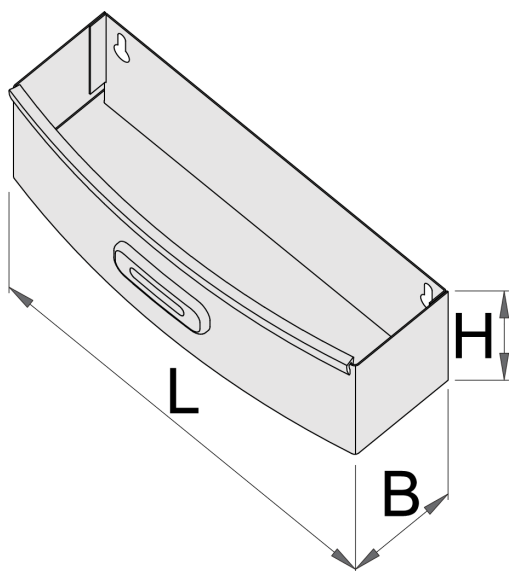

Držiak na fľaše pre 920PLUS

920ES7

Profiles

[./sk/support/warranty](https://sk.support.warranty)

Product features

- materiál: premium ocelový plech

621019

L