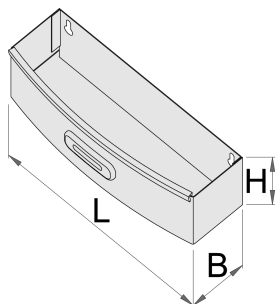

Držiak na fľaše pre 920PLUS

920ES7

Profiles

Product features

- materiál: premium oceľový plech

621019

L

267

B

90

H

85

573

* Obrázky sú symbolické. Všetky rozmery sú v mm, hmotnosť je v g. Všetky udané rozmery sa môžu líšiť v rámci tolerancie.