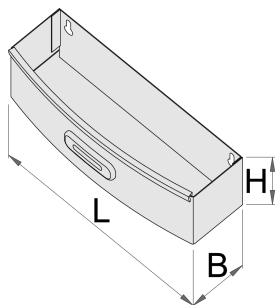

Подставка для бутылок к тележке EUROPLUS

920ES7

Профили

Описание товара

- материал: листовая сталь Premium

621019

L

267

B

90

H

85

573

* Изображения продуктов носят демонстрационный характер. Все размеры указаны в миллиметрах, вес в граммах.