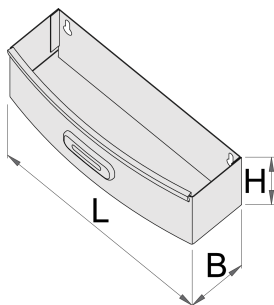

Подставка для бутылок к тележке EUROPLUS

920ES7

Профили

Описание товара

- материал: листовая сталь Premium

621019

L

267

B

90

H

85

573

* Изображения продуктов носят демонстрационный характер. Все размеры указаны в миллиметрах, вес в граммах.