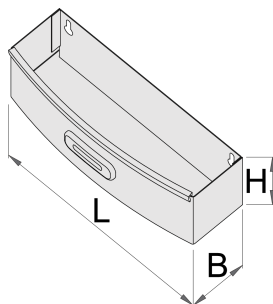

Suport sticle pentru cărucior 920PLUS

920ES7

Profile

Caracteristicile produsului

- confectionat din tabla

621019

L

267

B

90

H

85

573

* Imaginea produsului este simbolica. Toate dimensiunile sunt exprimate în mm, greutatea în grame.