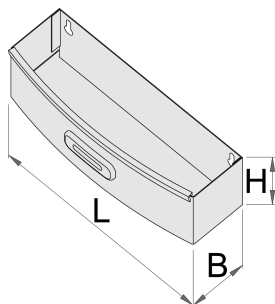

Suport sticle pentru cărucior 920PLUS

920ES7

Profile

Caracteristicile produsului

- confectionat din tabla

621019

L

267

B

90

H

85

573

* Imaginea produsului este simbolica. Toate dimensiunile sunt exprimate în mm, greutatea în grame.