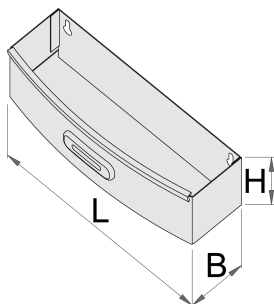

Uchwyt butelek do wózków 920PLUS

920ES7

Profile

Cechy produktu

- materiał: blacha stalowa premium

621019

L

267

B

90

H

85

573

* Przedstawiony wygląd produktu jest orientacyjny. Wszystkie wymiary są w mm, podana waga w gramach