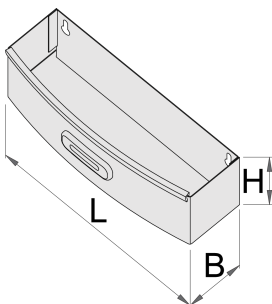

## Product attributen

- materiaal: premium plaatstaal

621019

L

267

B

90

H

85

573

\* Afbeeldingen van producten zijn symbolisch. Alle afmetingen zijn in mm en gewicht in gram. Alle vermelde afmetingen kunnen variëren in tolerantie.