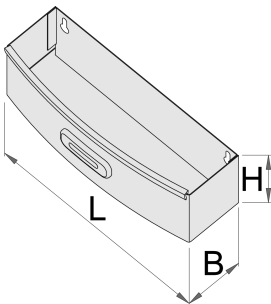

Bussenhouder voor 920PLUS

920ES7

Profielen

Product attributen

- materiaal: premium plaatstaal

621019

L

267

B

90

H

85

573

* Afbeeldingen van producten zijn symbolisch. Alle afmetingen zijn in mm en gewicht in gram. Alle vermelde afmetingen kunnen variëren in tolerantie.