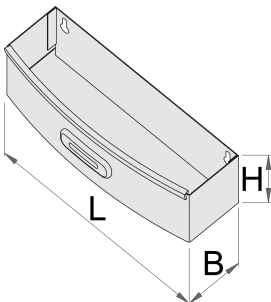

## Product attributen

- materiaal: premium plaatstaal

621019

L

267

B

90

H

85

573

\* Afbeeldingen van producten zijn symbolisch. Alle afmetingen zijn in mm en gewicht in gram. Alle vermelde afmetingen kunnen variëren in tolerantie.