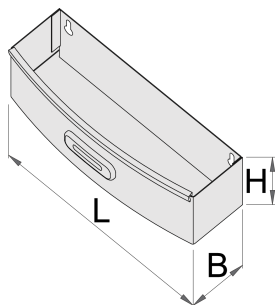

Држач за шишиња за колички EURO PLUS

920ES7

Profiles

Product features

- материјал: специјален челичен лим

621019

L

267

B

90

H

85

573

* Сликите на производите се симболични. Сите димензии се во мм, тежината е во грамови. Сите наведени димензии може да се разликуваат во ниво на толеранција