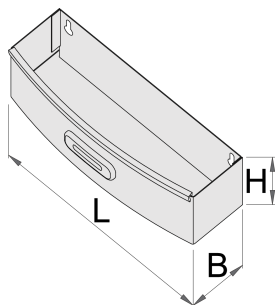

## Product features

- материјал: специјален челичен лим

621019

L

267

B

90

H

85

573

\* Сликите на производите се симболични. Сите димензии се во мм, тежината е во грамови. Сите наведени димензии може да се разликуваат во ниво на толеранција