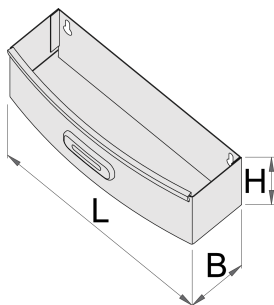

Држач за шишиња за колички EURO PLUS

920ES7

Profiles

Product features

- материјал: специјален челичен лим

621019

L

267

B

90

H

85

573

* Сликите на производите се симболични. Сите димензии се во мм, тежината е во грамови. Сите наведени димензии може да се разликуваат во ниво на толеранција