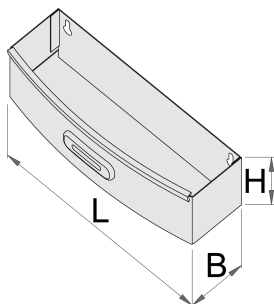

## Attributi del prodotto

- materiale: lamiera di metallo premium

621019

L

267

B

90

H

85

573

\* Le immagini dei prodotti sono puramente simboliche. Tutte le dimensioni sono in mm, peso in grammi.