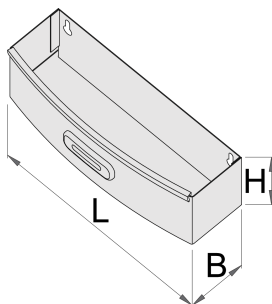

Portabottiglie per carrello art. 920PLUS

920ES7

Profili

Attributi del prodotto

- materiale: lamiera di metallo premium

621019

L

267

B

90

H

85

573

* Le immagini dei prodotti sono puramente simboliche. Tutte le dimensioni sono in mm, peso in grammi.