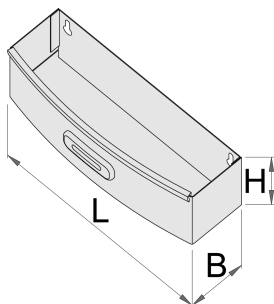

Portabottiglie per carrello art. 920PLUS

920ES7

Profili

Attributi del prodotto

- materiale: lamiera di metallo premium

621019

L

267

B

90

H

85

573

* Le immagini dei prodotti sono puramente simboliche. Tutte le dimensioni sono in mm, peso in grammi.