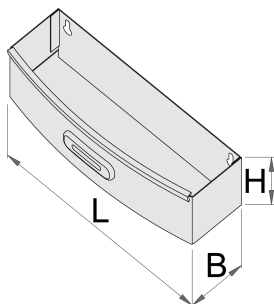

Palacktartó (920PLUS)

920ES7

Profilok

Termékjellemzők

- anyaga: Premium acéllemez

621019

L

267

B

90

H

85

573

* A termékképek illusztrációk. Minden feltüntetett méret milliméterben, a tömegek grammban. Az összes feltüntetett méret eltérhet a toleranciának megfelelően.