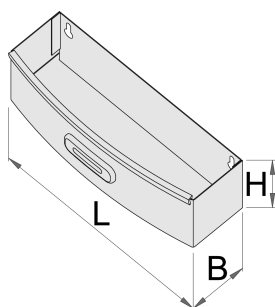

Držać boca za 920PLUS

920ES7

Profili

Atributi proizvoda

- Materijal: Premium lim

621019

L

267

B

90

H

85

573

* Slike proizvoda su simbolične. Sve dimenzije su u mm, masa je u g.