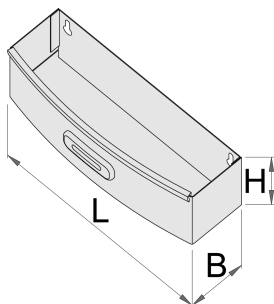

Držač boca za 920PLUS

920ES7

Profili

Atributi proizvoda

- Materijal: Premium lim

621019

L

267

B

90

H

85

573

* Slike proizvoda su simbolične. Sve dimenzije su u mm, masa je u g.