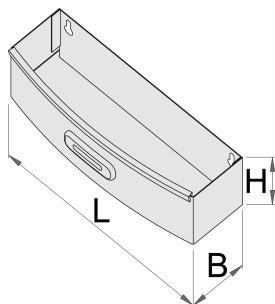

Držač boca za 920PLUS

920ES7

Profili

Atributi proizvoda

- Materijal: Premium lim

621019

L

267

B

90

H

85

573

* Slike proizvoda su simbolične. Sve dimenzije su u mm, masa je u g.