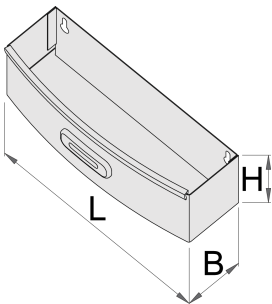

Θήκη μπουκαλιών για το 920PLUS

920ES7

Προφίλ

Χαρακτηριστικά προϊόντος

- από χαλυβδόελασμα

621019

L

267

B

90

H

85

573

* Οι εικόνες των προϊόντων είναι συμβολικές. Όλες οι διαστάσεις είναι σε mm, το βάρος είναι σε γραμμάρια. Όλες οι αναφερόμενες διαστάσεις μπορεί να διαφέρουν σε ανοχές.