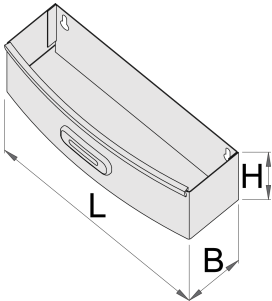

Θήκη μπουκαλιών για το 920PLUS

Hidden

920ES7

Προφίλ

Χαρακτηριστικά προϊόντος

- από χαλυβδόελασμα

621019

L

267

B

90

H

85

573

* Οι εικόνες των προϊόντων είναι συμβολικές. Όλες οι διαστάσεις είναι σε mm, το βάρος είναι σε γραμμάρια. Όλες οι αναφερόμενες διαστάσεις μπορεί να διαφέρουν σε ανοχές.