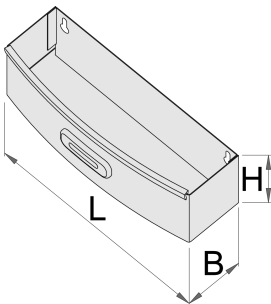

Θήκη μπουκαλιών για το 920PLUS

920ES7

Προφίλ

Χαρακτηριστικά προϊόντος

- από χαλυβδόελασμα

621019

L

267

B

90

H

85

573

* Οι εικόνες των προϊόντων είναι συμβολικές. Όλες οι διαστάσεις είναι σε mm, το βάρος είναι σε γραμμάρια. Όλες οι αναφερόμενες διαστάσεις μπορεί να διαφέρουν σε ανοχές.