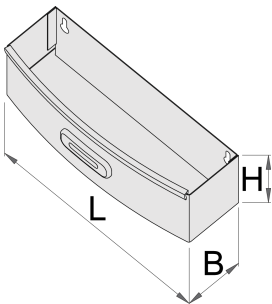

Θήκη μπουκαλιών για το 920PLUS

920ES7

Προφίλ

Χαρακτηριστικά προϊόντος

- από χαλυβδοέλασμα

621019

L

267

B

90

H

85

573

* Οι εικόνες των προϊόντων είναι συμβολικές. Όλες οι διαστάσεις είναι σε mm, το βάρος είναι σε γραμμάρια. Όλες οι αναφερόμενες διαστάσεις μπορεί να διαφέρουν σε ανοχές.