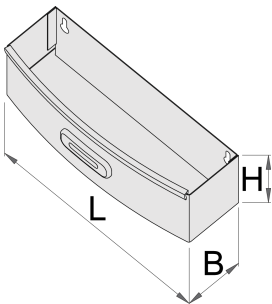

Dosenhalter für EuroPLUS

920ES7

Profile

Produkteigenschaften

- Material: Premium Metallblech

621019

L

267

B

90

H

85

573

* Bilder von Produkten sind Symbolfotos. Abmessungen sind in mm, Gewichte in Gramm.