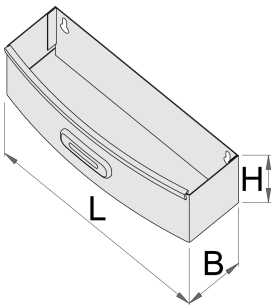

Support bouteilles pour servantes EUROPLUS

920ES7

Profils

Description produit

- matière : tôle d'acier Premium

621019

L

267

B

90

H

85

573

* Les images des produits ne sont pas contractuelles. Toutes les dimensions sont en mm, les poids en grammes.