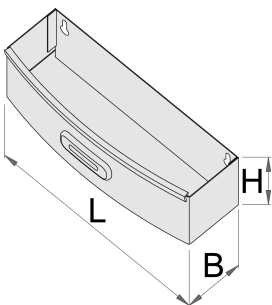

## Description produit

- matière : tôle d'acier Premium

621019

L

267

B

90

H

85

573

\* Les images des produits ne sont pas contractuelles. Toutes les dimensions sont en mm, les poids en grammes.