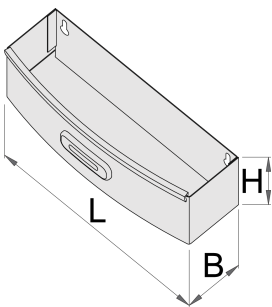

Support bouteilles pour servantes EUROPLUS

920ES7

Profils

Description produit

- matière : tôle d'acier Premium

621019

L

267

B

90

H

85

573

* Les images des produits ne sont pas contractuelles. Toutes les dimensions sont en mm, les poids en grammes.