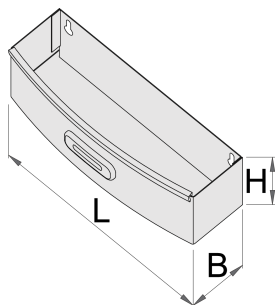

Support bouteilles pour servantes EUROPLUS

920ES7

Profils

Description produit

- Matière : tôle d'acier Premium

621019

L

267

B

90

H

85

573

* Les images des produits ne sont pas contractuelles. Toutes les dimensions sont en mm, les poids en grammes.