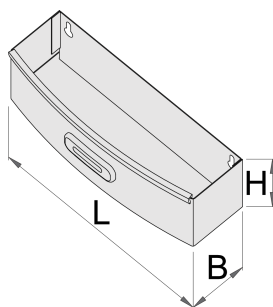

Support bouteilles pour servantes EUROPLUS

920ES7

Profils

Description produit

- Matière : tôle d'acier Premium

621019

L

267

B

90

H

85

573

* Les images des produits ne sont pas contractuelles. Toutes les dimensions sont en mm, les poids en grammes.