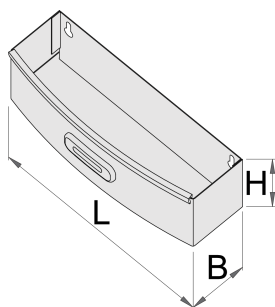

## Description produit

- Matière : tôle d'acier Premium

621019

L

267

B

90

H

85

573

\* Les images des produits ne sont pas contractuelles. Toutes les dimensions sont en mm, les poids en grammes.