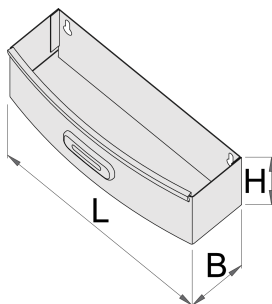

621019

L

267

B

90

H

85

573

* Obrázky produktů jsou symbolické. Všechny rozměry jsou v mm a hmotnost v gramech. Všechny uvedené rozměry se mohou lišit v toleranci.