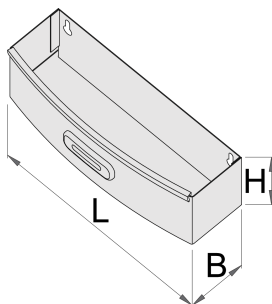

Držák na láhve pro vozík 920PLUS

920ES7

Profily

Vlastnosti produktu

- materiál: Premium plech

621019

L

267

B

90

H

85

573

* Obrázky produktů jsou symbolické. Všechny rozměry jsou v mm a hmotnost v gramech. Všechny uvedené rozměry se mohou lišit v toleranci.