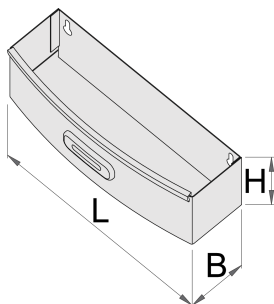

621019

L

267

B

90

H

85

573

* Slike proizvoda su simbolične. Sve dimenzije su u mm, masa je u g.