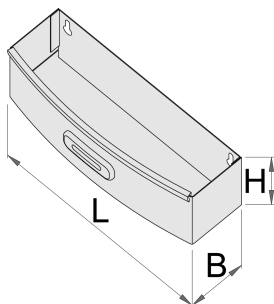

Držač boca za 920PLUS

920ES7

Profili

Atributi proizvoda

- materijal: Premium lim

621019

L

267

B

90

H

85

573

* Slike proizvoda su simbolične. Sve dimenzije su u mm, masa je u g.