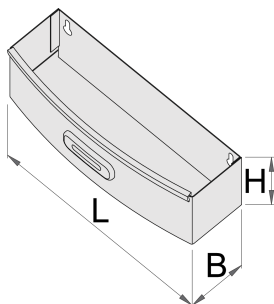

Стойка за бутилки за арт.920PLUS

920ES7

Профили

Параметри на продукта

- материал: ламарина

621019

L

267

B

90

H

85

573

* Снимките на продуктите са символични. Всички размери са в мм., теглото е в грамове .