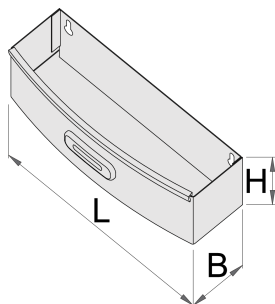

Стойка за бутилки за арт.920PLUS

920ES7

Профили

Параметри на продукта

- материал: ламарина

621019

L

267

B

90

H

85

573

* Снимките на продуктите са символични. Всички размери са в мм., теглото е в грамове .