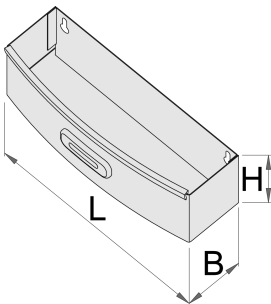

## Product attributen

- material: premium sheet metal

621019

L

267

B

90

H

85

573

\* Afbeeldingen van producten zijn symbolisch. Alle afmetingen zijn in mm, en het gewicht in grammen. Alle vermelde afmetingen kunnen variëren in tolerantie.