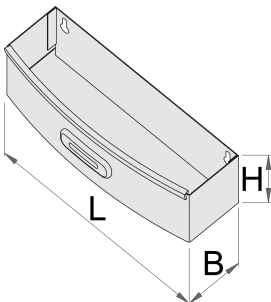

Holder for bottles for 920PLUS

920ES7

Profielen

Product attributen

- material: premium sheet metal

621019

L

267

B

90

H

85

573

* Afbeeldingen van producten zijn symbolisch. Alle afmetingen zijn in mm, en het gewicht in grammen. Alle vermelde afmetingen kunnen variëren in tolerantie.