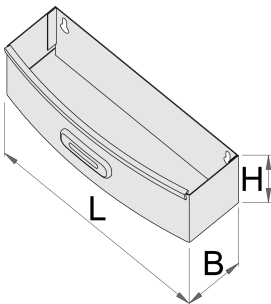

Dosenhalter für EuroPLUS

920ES7

Profile

Produkteigenschaften

- Material: Premium Metallblech

621019

L

267

B

90

H

85

573

* Bilder von Produkten sind Symbolfotos. Abmessungen sind in mm, Gewichte in Gramm.