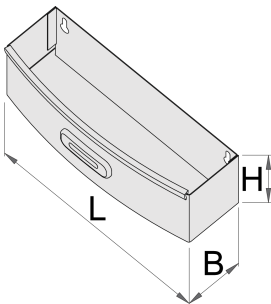

## Produkteigenschaften

- Material: Premium Metallblech

621019

L

267

B

90

H

85

573

\* Bilder von Produkten sind Symbolfotos. Abmessungen sind in mm, Gewichte in Gramm.