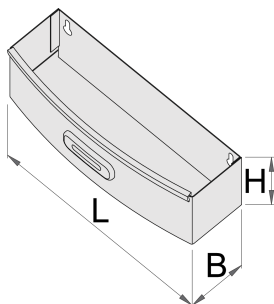

## Product features

- Materiali: fletë metalike

621019

L

267

B

90

H

85

573

\* Imazhet e produkteve janë simbolike. Të gjitha dimensionet janë në mm, pesha në gram. Të gjitha dimensionet e listuara mund të ndryshojnë në tolerancë.