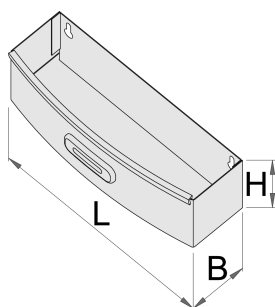

Mbajtëse e shishes për 920PLUS

920ES7

Profiles

Product features

- Materiali: fletë metalike

621019

L

267

B

90

H

85

573

* Imazhet e produkteve janë simbolike. Të gjitha dimensionet janë në mm, pesha në gram. Të gjitha dimensionet e listuara mund të ndryshojnë në tolerancë.