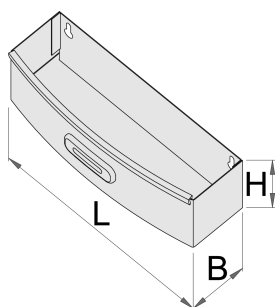

## Product features

- Materiali: fletë metalike

621019

L

267

B

90

H

85

573

\* Imazhet e produkteve janë simbolike. Të gjitha dimensionet janë në mm, pesha në gram. Të gjitha dimensionet e listuara mund të ndryshojnë në tolerancë.