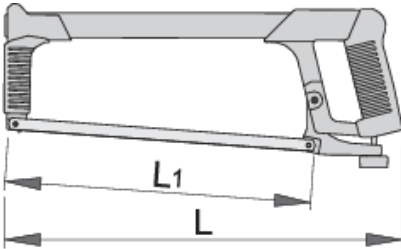

Demir testere

750B

Profiles

Product features

- ergonomik tasarlanmış saplı hafif ve kompakt
- krom kaplamalı kol, mavi lake kaplamalı sap
- iki bıçak konumu

621531

L

400

L1

300

700

* Ürünlerin resimleri semboliktir. Bütün boyutlar mm ve ağırlık gram cinsindedir.

Usage (pictures)

Spare parts

———— 750B için yedek bıçak, 2 parça takım

———— 750B için karbon testere ağzı, 2 parça takım