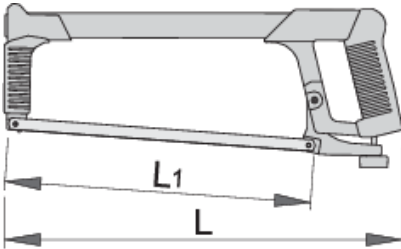

Demir testere

750B

Profiles

Product features

- ergonomik tasarlanmış saplı hafif ve kompakt
- krom kaplamalı kol, mavi lake kaplamalı sap
- iki bıçak konumu

621531

L

400

L1

300

698

* Ürünlerin resimleri semboliktir. Bütün boyutlar mm ve ağırlık gram cinsindedir.

Usage (pictures)

Spare parts

———— 750B için yedek bıçak, 2 parça takım

———— 750B için karbon testere ağzı, 2 parça takım