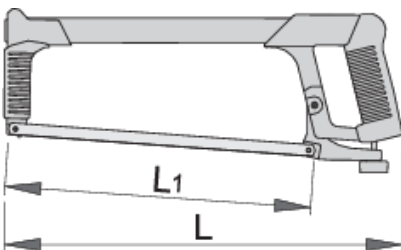

## Product attributen

- licht, compact met ergonomisch ontworpen handvat
- frame chroom verguld, handvat blauw gelakt
- twee blad posities

621531

L

400

L1

300

700

\* Afbeeldingen van producten zijn symbolisch. Alle afmetingen zijn in mm en gewicht in gram. Alle vermelde afmetingen kunnen variëren in tolerantie.