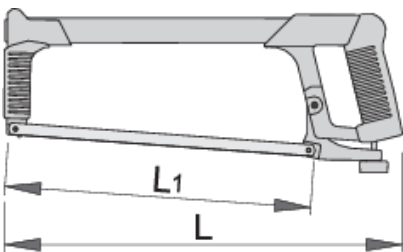

## Product attributen

- licht, compact met ergonomisch ontworpen handvat
- frame chroom verguld, handvat blauw gelakt
- twee blad posities

621531

L

400

L1

300

698

\* Afbeeldingen van producten zijn symbolisch. Alle afmetingen zijn in mm en gewicht in gram. Alle vermelde afmetingen kunnen variëren in tolerantie.