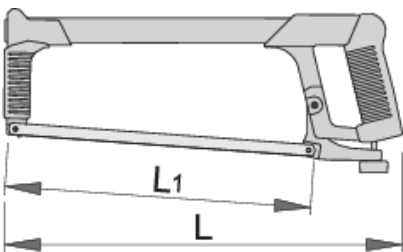

Metaalzaagbeugel

750B

Profielen

Product attributen

- licht, compact met ergonomisch ontworpen handvat
- frame chroom verguld, handvat blauw gelakt
- twee blad posities

621531

L

400

L1

300

700

* Afbeeldingen van producten zijn symbolisch. Alle afmetingen zijn in mm en gewicht in gram. Alle vermelde afmetingen kunnen variëren in tolerantie.

Gebruik (Afbeeldingen)

Onderdelen

———— Zaagblad voor 750B, set 2 stuks