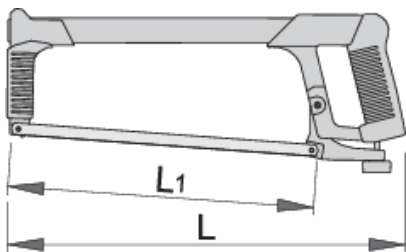

Пила

750B

Profiles

Product features

- лесно компактна со ергономски дизајнирана рачка
- хромирана рамка, рачка сино лакирана
- можност за подесување на листовите во две позиции

621531

L

400

L1

300

700

* Сликите на производите се симболични. Сите димензии се во мм, тежината е во грамови. Сите наведени димензии може да се разликуваат во ниво на толеранција

Usage (pictures)

Spare parts

— Резервен лист за пила за 750В, 2 парчиња во гарнитура

— Карбонски листза пила за 750В, 2 парчиња во гарнитура

Frequently asked questions

How do we know if the saw blade is spanned enough?

The blade is spanned enough when there is no bending of the blade during cutting.