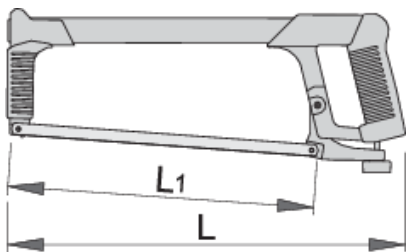

## Product features

- лесно компактна со ергономски дизајнирана рачка
- хромирана рамка, рачка сино лакирана
- можност за подесување на листовите во две позиции

621531

L

400

L1

300

700

\* Сликите на производите се симболични. Сите димензии се во мм, тежината е во грамови. Сите наведени димензии може да се разликуваат во ниво на толеранција