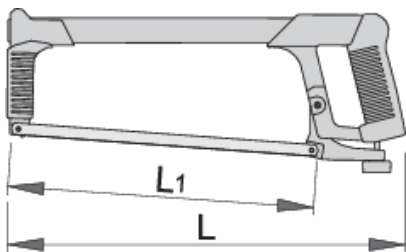

Пила

750B

Profiles

Product features

- лесно компактна со ергономски дизајнирана рачка
- хромирана рамка, рачка сино лакирана
- можност за подесување на листовите во две позиции

621531

L

400

L1

300

698

* Сликите на производите се симболични. Сите димензии се во мм, тежината е во грамови. Сите наведени димензии може да се разликуваат во ниво на толеранција

Usage (pictures)

Spare parts

— Резервен лист за пила за 750В, 2 парчиња во гарнитура

— Карбонски листза пила за 750В, 2 парчиња во гарнитура

Frequently asked questions

How do we know if the saw blade is spanned enough?

The blade is spanned enough when there is no bending of the blade during cutting.