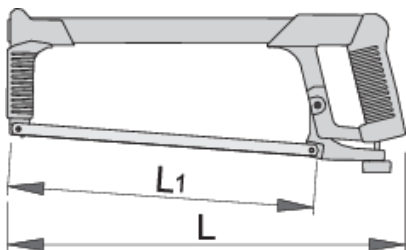

Seghetto

750B

Profili

Attributi del prodotto

- leggero e compatto con impugnatura disegnata ergonomicamente
- telaio cromato, impugnatura laccata blu
- due posizioni della lama

621531

L

400

L1

300

700

* Le immagini dei prodotti sono puramente simboliche. Tutte le dimensioni sono in mm, peso in grammi.

Utilizzo (pictures)

Parti di ricambio

————— Lama di ricambio per 750B, set 2 pz.

————— Lama di ricambio in carbonio per art. 750B, set 2 pz.