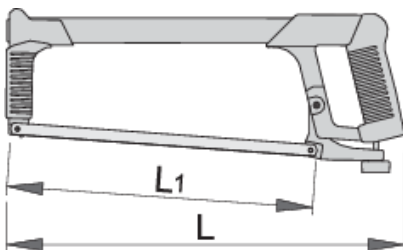

Seghetto

750B

Profili

Attributi del prodotto

- leggero e compatto con impugnatura disegnata ergonomicamente
- telaio cromato, impugnatura laccata blu
- due posizioni della lama

621531

L

400

L1

300

698

* Le immagini dei prodotti sono puramente simboliche. Tutte le dimensioni sono in mm, peso in grammi.

Utilizzo (pictures)

Parti di ricambio

————— Lama di ricambio per 750B, set 2 pz.

————— Lama di ricambio in carbonio per art. 750B, set 2 pz.