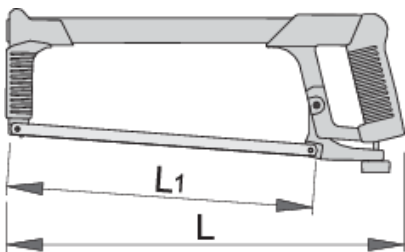

Seghetto

750B

Profili

Attributi del prodotto

- leggero e compatto con impugnatura disegnata ergonomicamente
- telaio cromato, impugnatura laccata blu
- due posizioni della lama

621531

L

400

L1

300

700

* Le immagini dei prodotti sono puramente simboliche. Tutte le dimensioni sono in mm, peso in grammi.

Utilizzo (pictures)

Parti di ricambio

————— Lama di ricambio per 750B, set 2 pz.

————— Lama di ricambio in carbonio per art. 750B, set 2 pz.