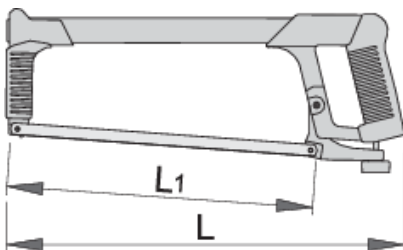

Pila

750B

Profili

Atributi proizvoda

- Lagana, kompaktna i ergonomski oblikovana ručka
- Okvir kromiran, ručka lakirana
- Mogućnost postavljanja lista u dva položaja

621531

L

400

L1

300

700

* Slike proizvoda su simbolične. Sve dimenzije su u mm, masa je u g.

upotreba (pictures)

Rezervni djelovi

———— Rezervni list za 750B, 2 kom

———— List za rezanje karbona za 750B, 2 kom