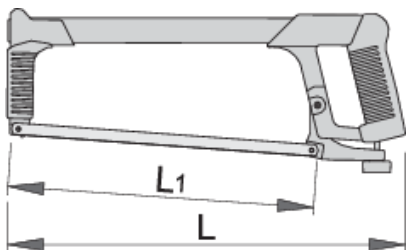

## Atributi proizvoda

- Lagana, kompaktna i ergonomski oblikovana ručka
- Okvir kromiran, ručka lakirana
- Mogućnost postavljanja lista u dva položaja

621531

L

400

L1

300

698

\* Slike proizvoda su simbolične. Sve dimenzije su u mm, masa je u g.

upotreba (pictures)