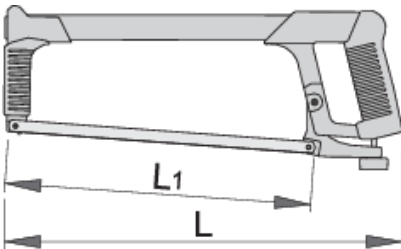

# Σιδηροπρίονο με διπλή λαβή

750B

## Χαρακτηριστικά προϊόντος

- ελαφριά, συμπαγής και εργονομική χειρολαβή
- σκελετός επιχρωμιωμένος, χειρολαβή σε μπλε λάκα
- Δύο θέσης για τη λάμα

621531

L

400

L1

300

700

\* Οι εικόνες των προϊόντων είναι συμβολικές. Όλες οι διαστάσεις είναι σε mm, το βάρος είναι σε γραμμάρια. Όλες οι αναφερόμενες διαστάσεις μπορεί να διαφέρουν σε ανοχές.

Χρήση (εικόνες)