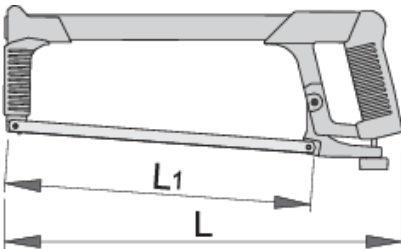

621531

L

400

L1

300

700

* Bilder von Produkten sind Symbolfotos. Abmessungen sind in mm, Gewichte in Gramm.

Verwendung (Bilder)